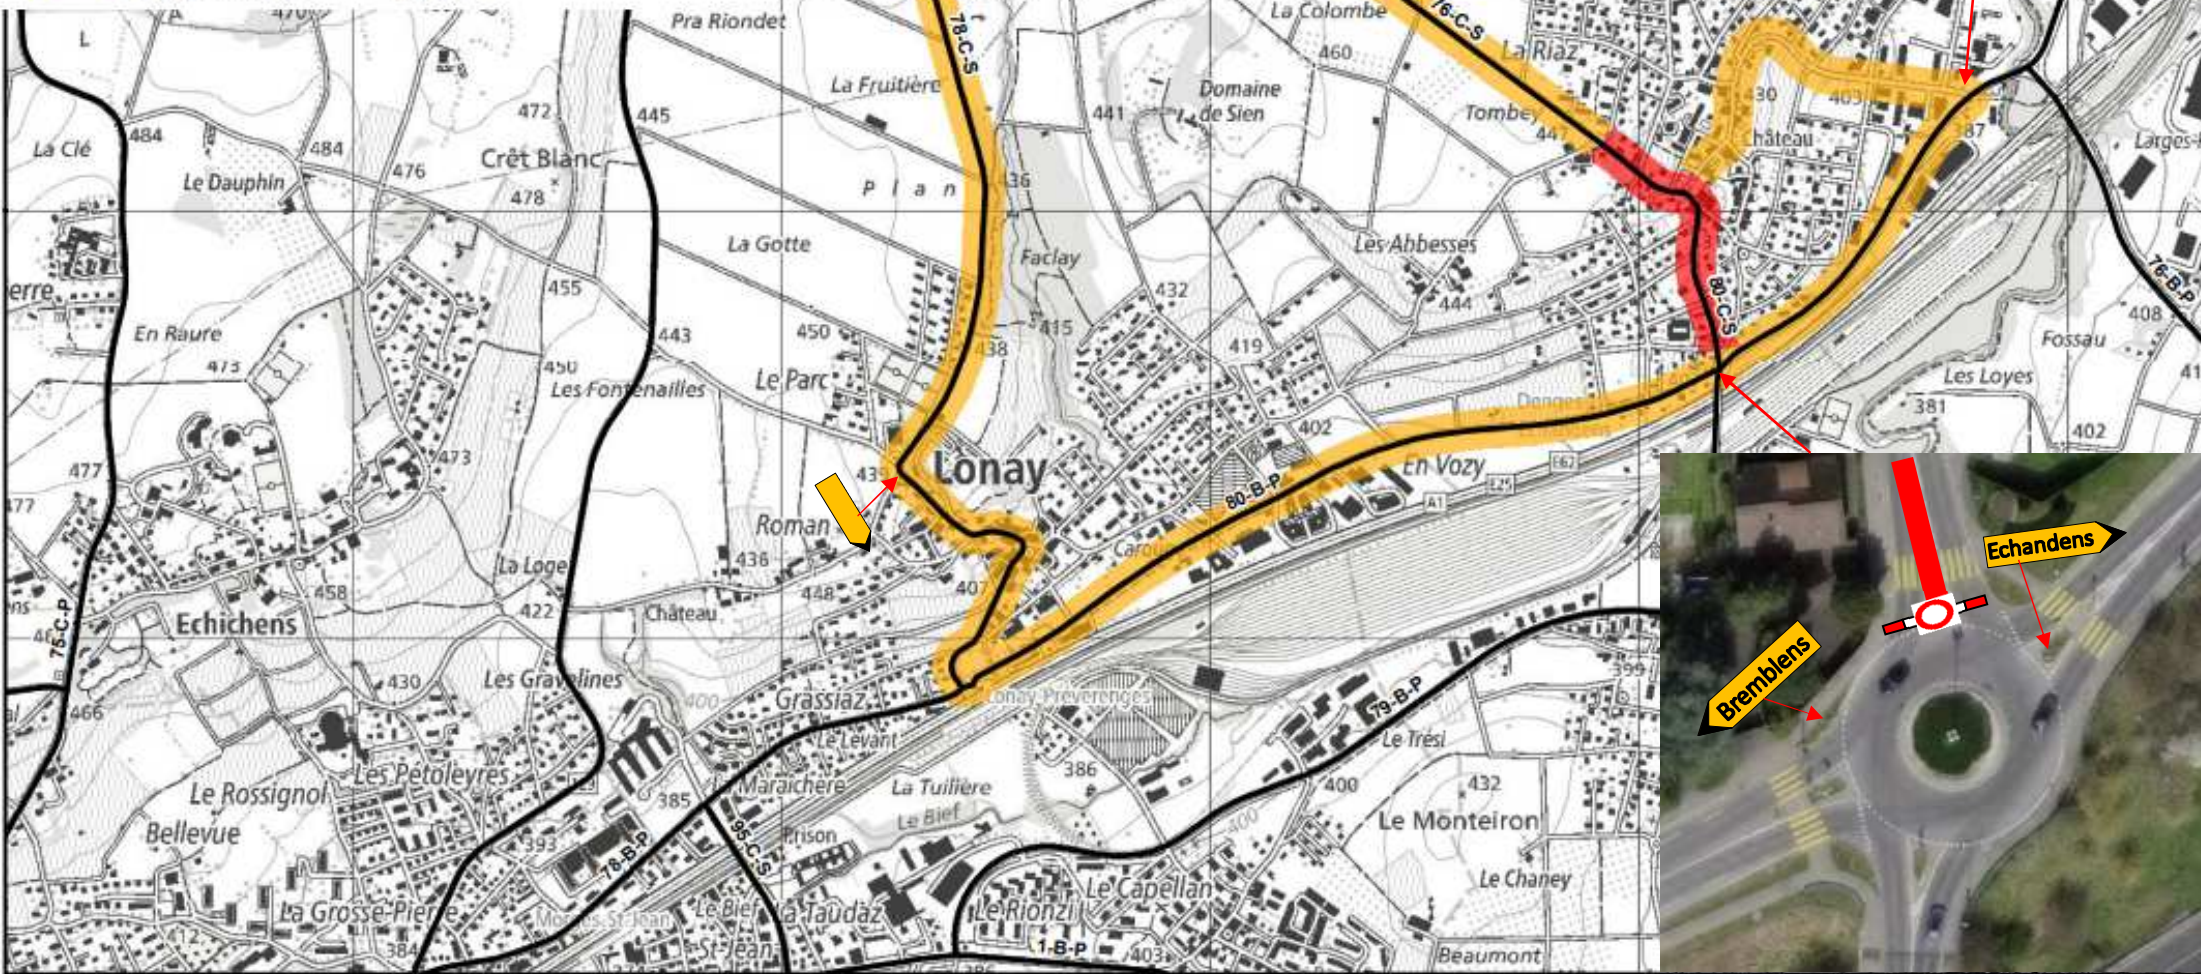

Etat de Vaud / DIRH

Direction générale de la mobilité et des routes

# RC 80-C-S / 76-C-S Echandens Rte de la Gare /de Bremblens

Date	Dessin	Référence	N° Plan
09.05.2022	LNR	2221-26	01

- Fermeture
- Déviation
- Zone de feux
- Restriction particulière
- Manifestation
- Autre

**RC 80-C-S / 76-C-S**

**Echandens**

**Rte de la Gare /de Bremblens**

Date	Dessin	Référence	N° Plan
09.05.2022	LNR	2221-26	01